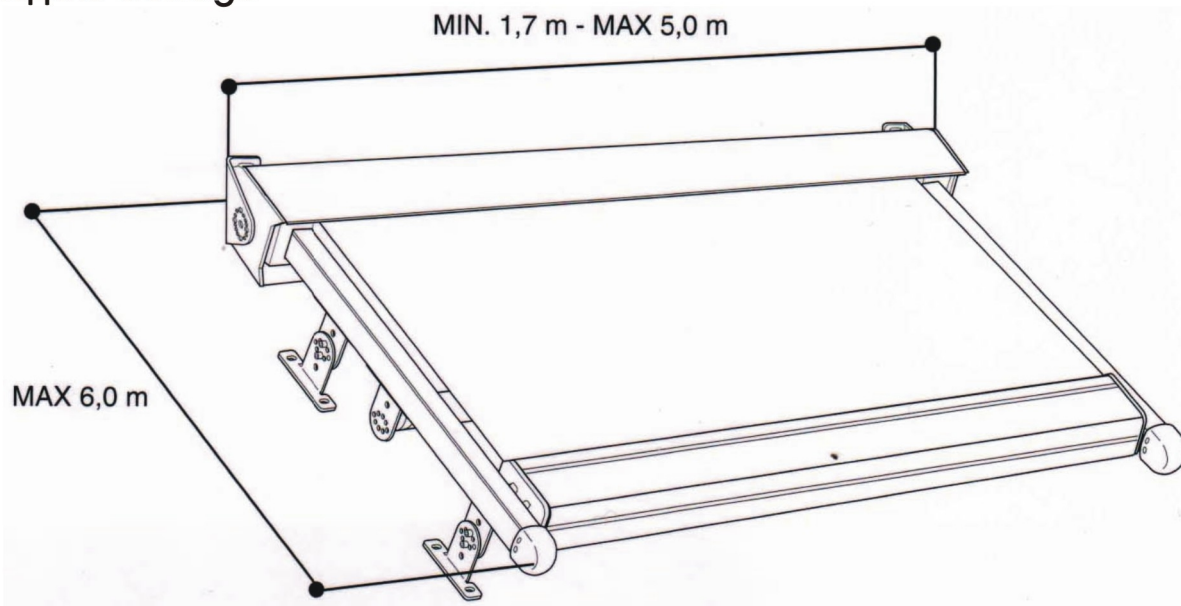

Навес сдвигающимся тентом модель Cottage

<p>500 cm</p>	<p>600 cm</p>	<p>Manual</p>	<p>Sensor</p>	<p>Remote Control</p>
---------------	---------------	---------------	---------------	-----------------------