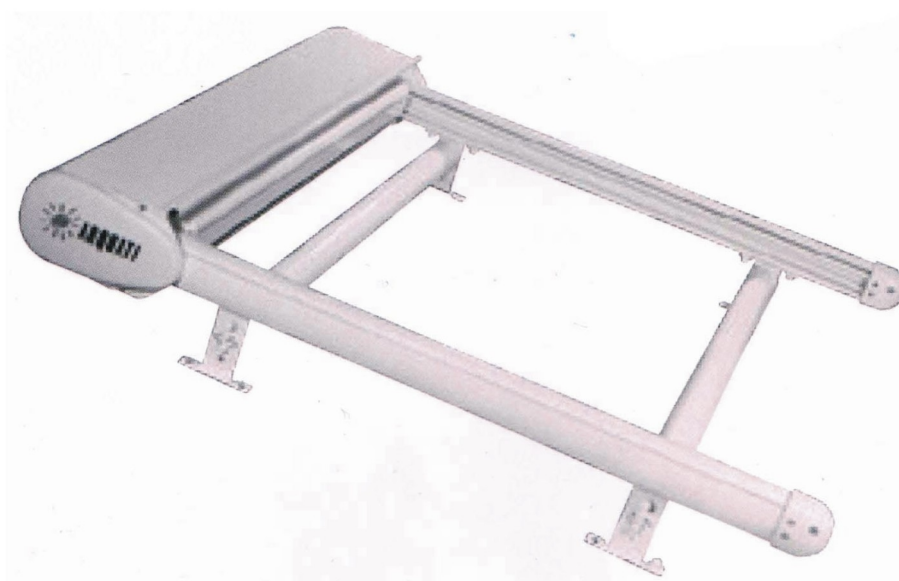

Навес сдвигающимся тентом модель Cottage

<p>500 cm</p>	<p>600 cm</p>	<p>Manual</p>	<p>Sensor</p>	<p>Remote Control</p>
---------------	---------------	---------------	---------------	-----------------------